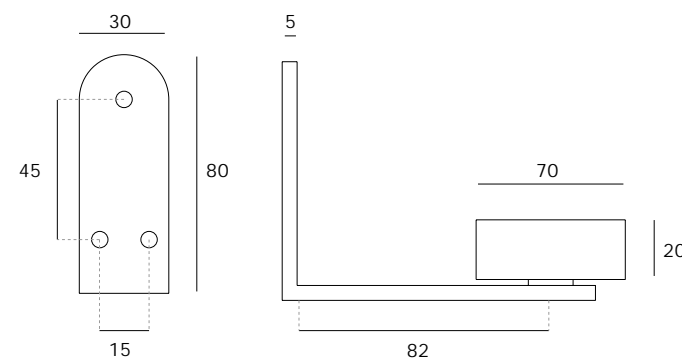

Ficha técnica de produto

Technique product file / Ficha técnica de produto

Data: 24.02.2015

Versão: 2.0

IN.05.202

Pivots
Door Pivots / Pivotes

ET: 770 /2011

Documento confidencial / Confidential document / Documento confidencial © JNF 2015 www.jnf.pt

Descrição / Description / Descripción	Sistema de pivot de fixação ao aro da porta - Registo internacional / Pivot system fixed to the door frame - International design / Sistema de pivote de fijación al marco de la puerta - Registo internacional
Versão / Version / Versión	2.0
Data / Date / Data	24.02.2015

T. (+351) 224 663 230 / F. (+351) 224 839 841 / e-mail - jnf@jnf.pt / www.jnf.pt

Rua das Mimosas, 849/851
Zona Industrial das Mimosas
S. Pedro da Cova | Ap. 75 4424-909
Gondomar PORTUGAL