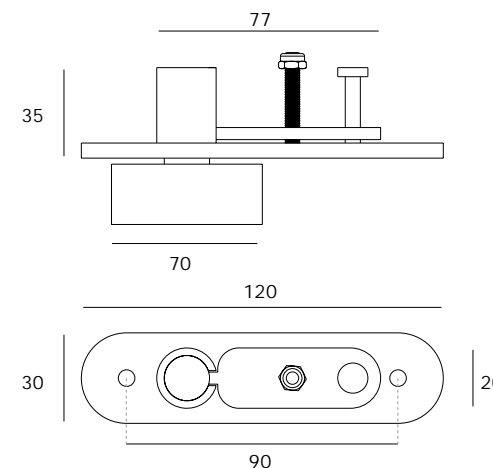

Ficha técnica de produto

Technique product file / Ficha técnica de produto

Data: 24.02.2015

Versão: 2.0

IN.05.202

Pivots
Door Pivots / Pivotes

ET: 770 /2011

Documento confidencial / Confidential document / Documento confidencial © JNF 2015 www.jnf.pt

Descrição / Description / Descripción	Sistema de pivot de fixação ao aro da porta - Registo internacional / Pivot system fixed to the door frame - International design / Sistema de pivote de fijación al marco de la puerta - Registo internacional
Versão / Version / Versión	2.0
Data / Date / Data	24.02.2015

T. (+351) 224 663 230 / F. (+351) 224 839 841 / e-mail - jnf@jnf.pt / www.jnf.pt

Rua das Mimosas, 849/851
Zona Industrial das Mimosas
S. Pedro da Cova | Ap. 75 4424-909
Gondomar PORTUGAL