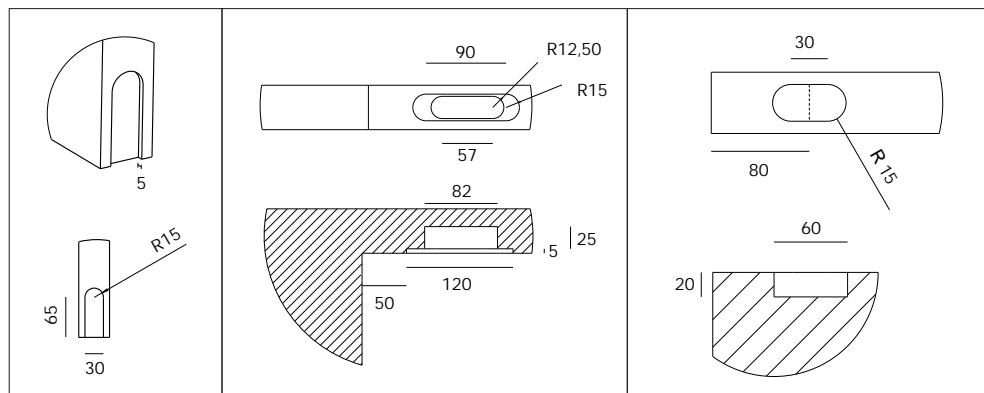

Ficha técnica de produto

Technique product file / Ficha técnica de produto

Data: 24.02.2015

Versão: 2.0

IN.05.202

Pivots
Door Pivots / Pivotes

ET: 770 /2011

Documento confidencial / Confidential document / Documento confidencial © JNF 2015 www.jnf.pt

Descrição / Description / Descripción	Sistema de pivot de fixação ao aro da porta - Registo internacional / Pivot system fixed to the door frame - International design / Sistema de pivote de fijación al marco de la puerta - Registo internacional
Versão / Version / Versión	2.0
Data / Date / Data	24.02.2015

T. (+351) 224 663 230 / F. (+351) 224 839 841 / e-mail - jnf@jnf.pt / www.jnf.pt

Rua das Mimosas, 849/851
Zona Industrial das Mimosas
S. Pedro da Cova | Ap. 75 4424-909
Gondomar PORTUGAL