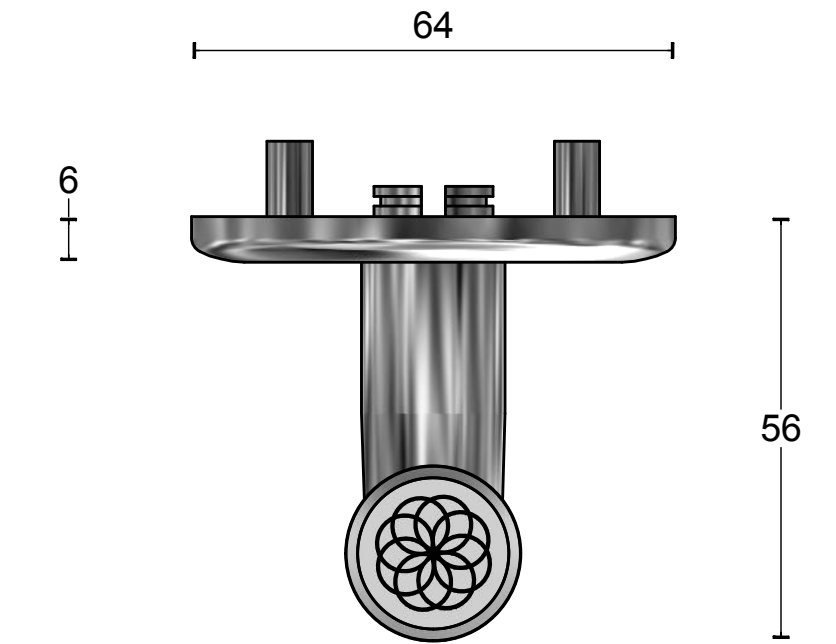

EV200V

solid front door knob
fixed on rose
polished stainless steel

<h1>FORMANI®</h1>		Part number:	
		Description:	
Doc no.:	3102K001IPXX0 EV200V IP V01.dwg	EV200V IP	Format:
Drawn by:	Christian Brimbois		Creation date:
Formani Holland B.V. · Amerikalaan 55 · 6199 AE Maastricht Airport · tel: +31 (0)43 308 90 00 · www.formani.nl · info@formani.nl			