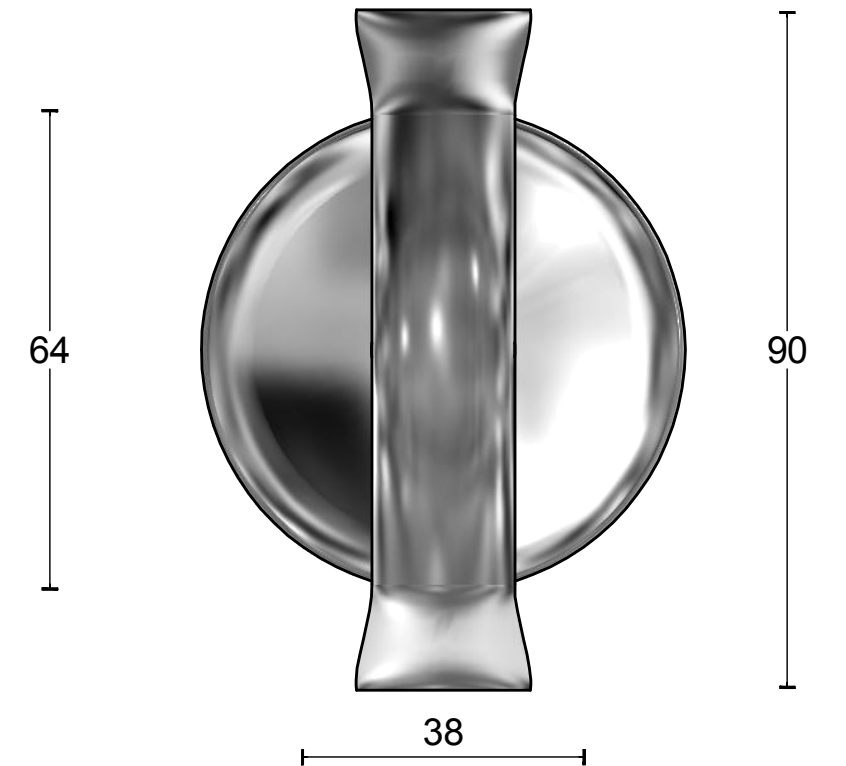

EV200V

solid front door knob
fixed on rose
polished stainless steel

<h1>FORMANI®</h1>		Part number:	
		Description:	
Doc no.:	3102K001IPXX0 EV200V IP V01.dwg	EV200V IP	Format:
Drawn by:	Christian Brimbois		Creation date:
Formani Holland B.V. · Amerikalaan 55 · 6199 AE Maastricht Airport · tel: +31 (0)43 308 90 00 · www.formani.nl · info@formani.nl			