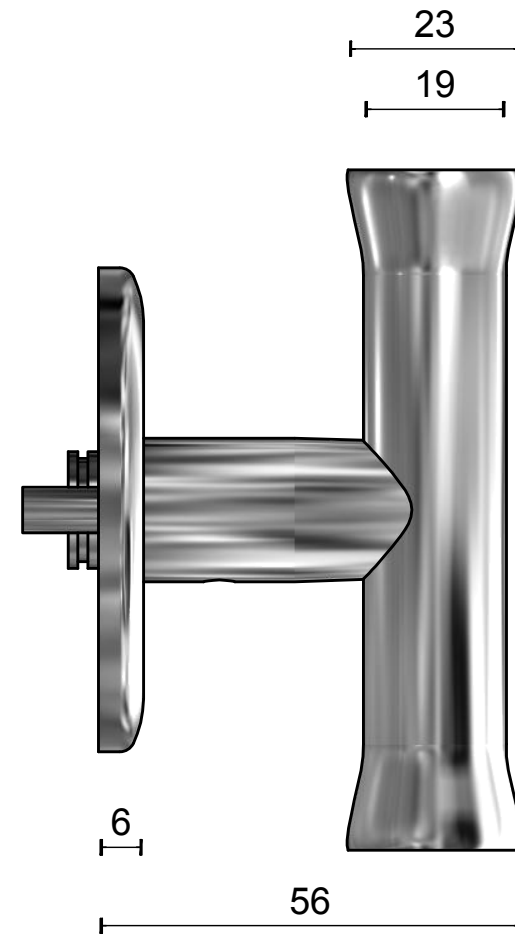

EV200V

solid front door knob
fixed on rose
polished stainless steel

<h1>FORMANI®</h1>		Part number:	
		Description:	
Doc no.:	3102K001IPXX0 EV200V IP V01.dwg	EV200V IP	Format:
Drawn by:	Christian Brimbois		Creation date:
Formani Holland B.V. · Amerikalaan 55 · 6199 AE Maastricht Airport · tel: +31 (0)43 308 90 00 · www.formani.nl · info@formani.nl			

A3