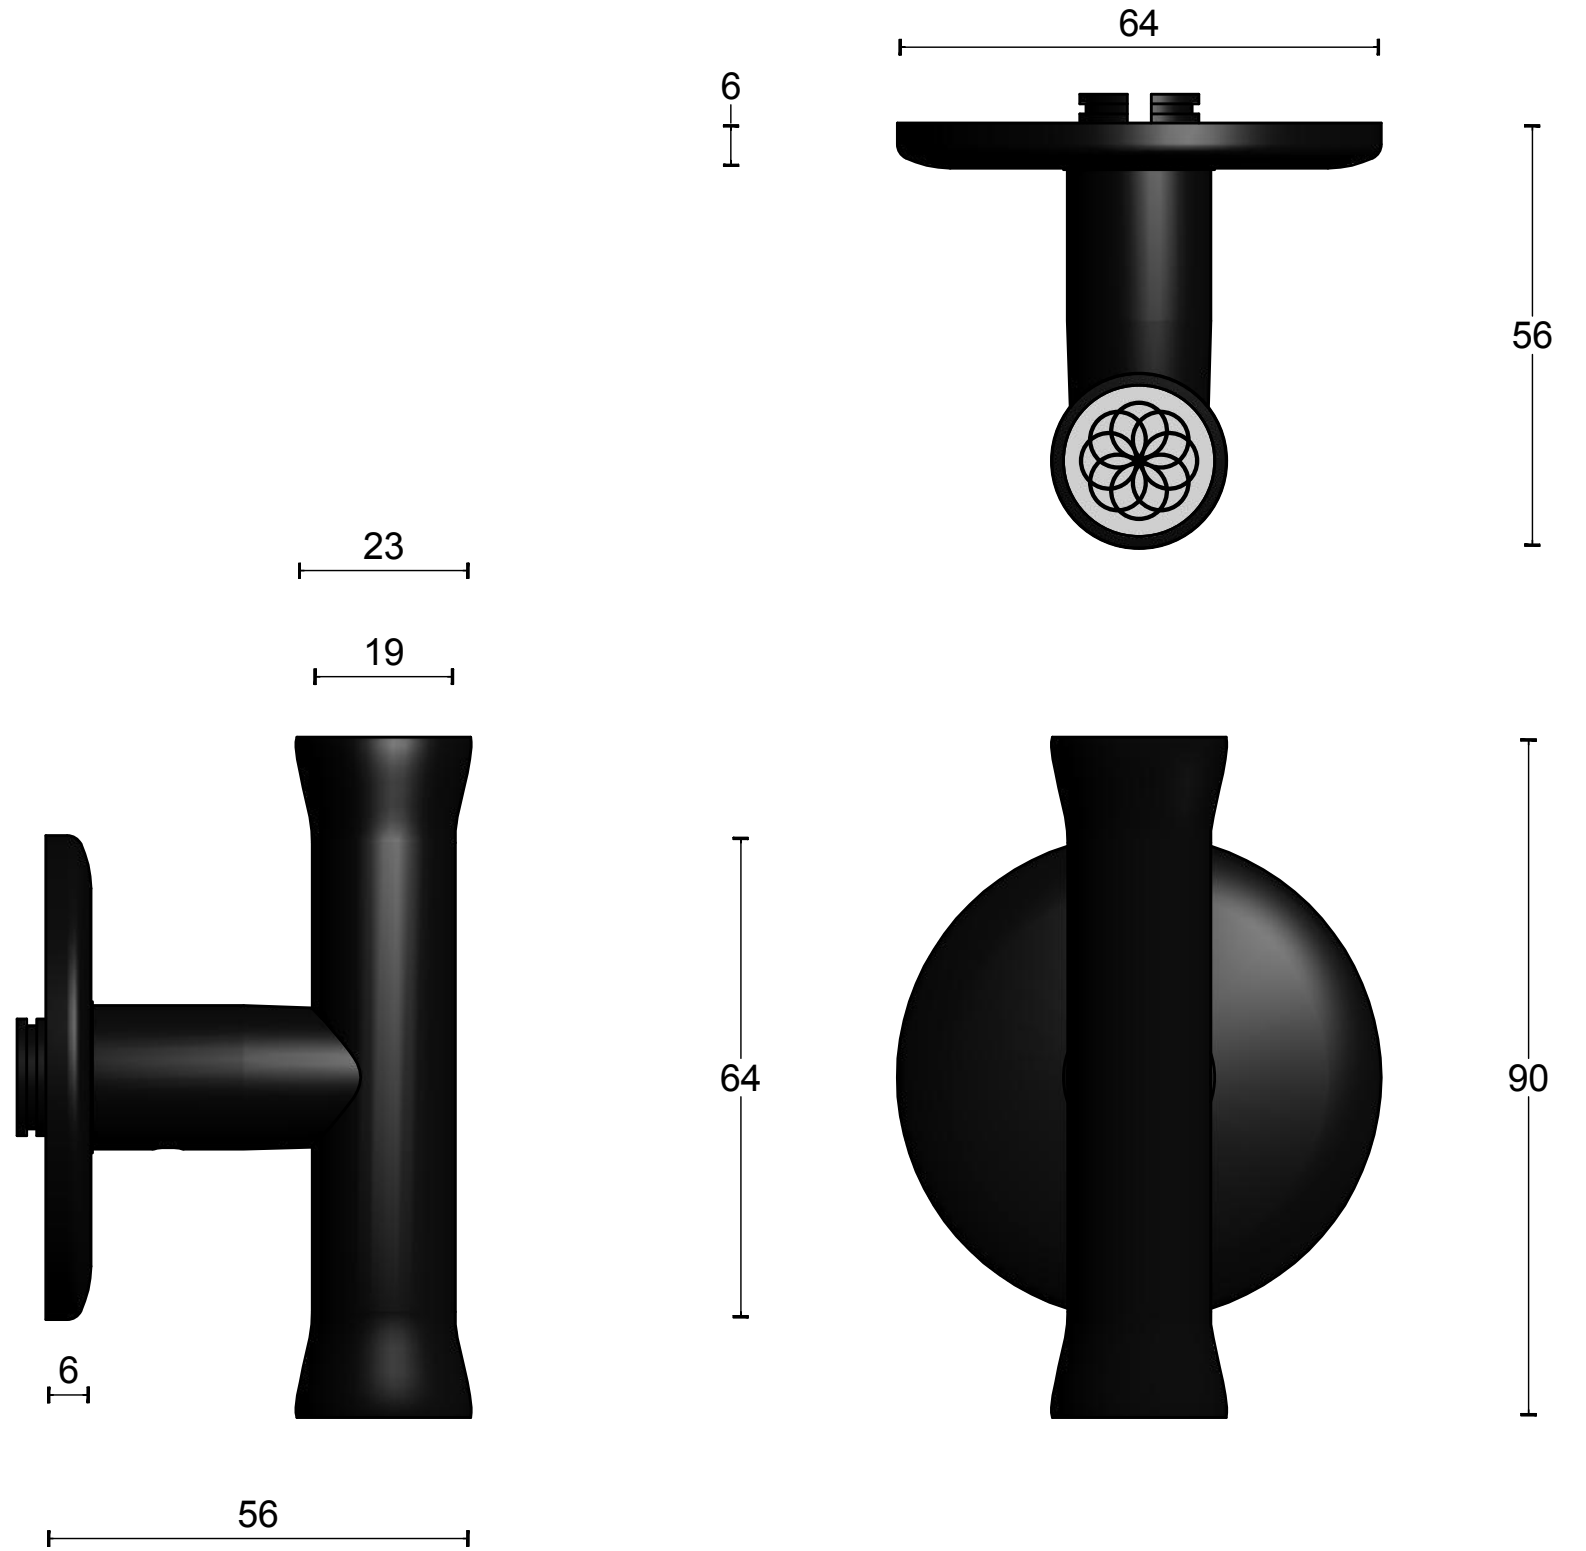

# EV102V/64

solid knob  
fixed on rose  
stainless steel  
satin black

<h1>FORMANI®</h1>		Part number:	
		Description:	
Doc no.:	3104P010NMXX0 EV102V 64 NM V02.dwg	<b>EV102V/64 NM</b>	
Drawn by:	Christian Brimbois		
Formani Holland B.V. · Amerikalaan 55 · 6199 AE Maastricht Airport · tel: +31 (0)43 308 90 00 · www.formani.nl · info@formani.nl		<b>A3</b>	