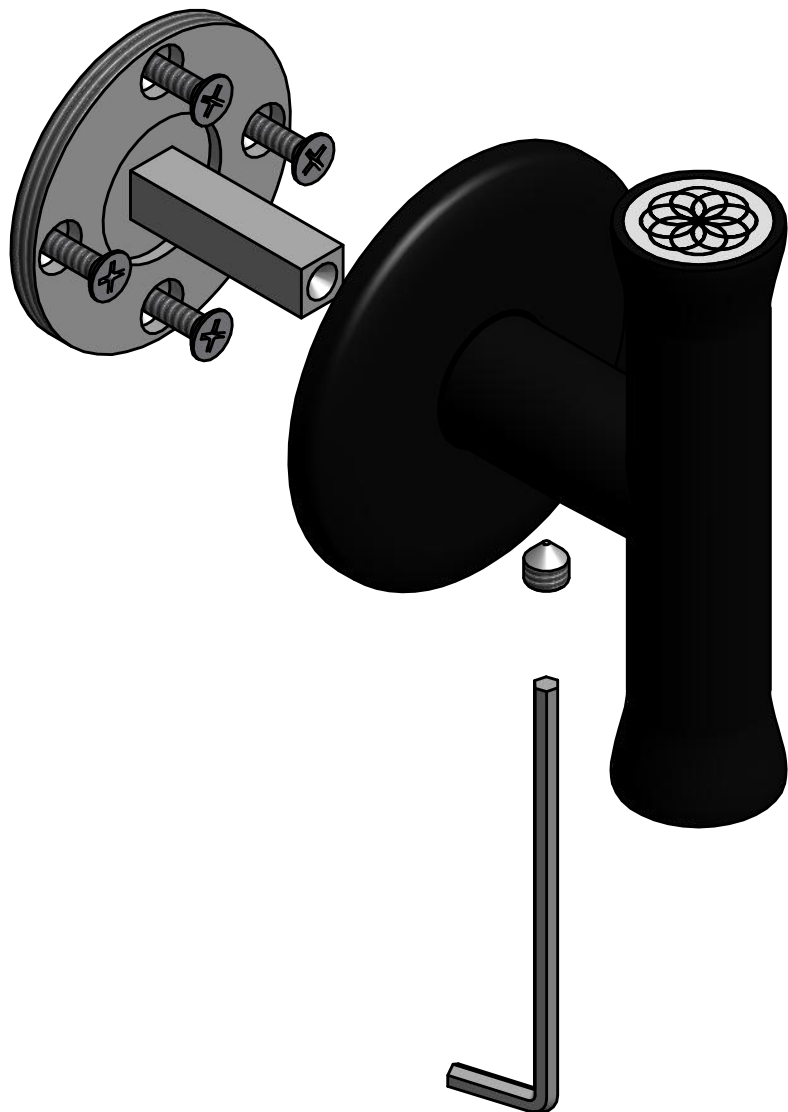

# EV102V/64

solid knob  
fixed on rose  
stainless steel  
satin black

<h1>FORMANI®</h1>		Part number:	
		Description:	
Doc no.:	3104P010NMXX0 EV102V 64 NM V02.dwg	<b>EV102V/64 NM</b>	
Drawn by:	Christian Brimbois		
Formani Holland B.V. · Amerikalaan 55 · 6199 AE Maastricht Airport · tel: +31 (0)43 308 90 00 · www.formani.nl · info@formani.nl		<b>A3</b>	