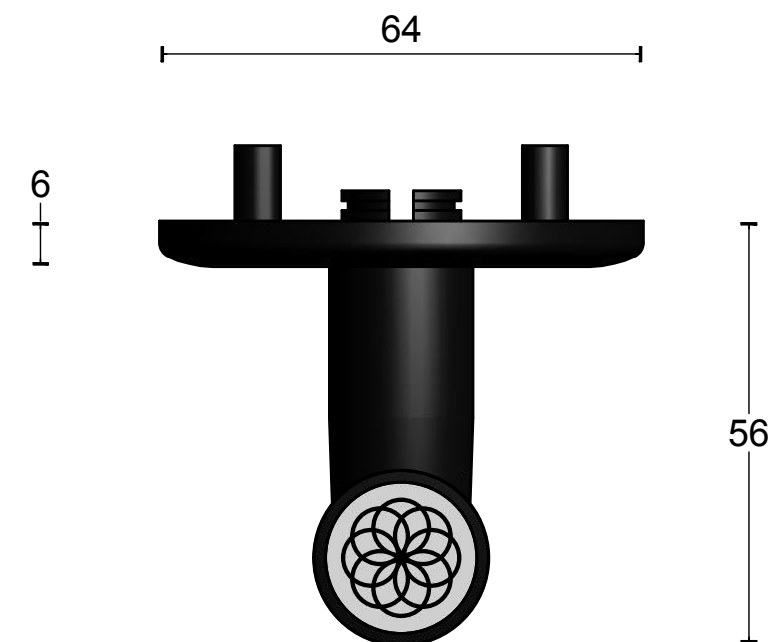

EV200V

solid front door knob
 fixed on rose
 stainless steel
 satin black

<h1>FORMANI®</h1>		Part number:	
		Description:	
Doc no.:	3102K001NMXX0 EV200V NM V01.dwg		EV200V NM A3
Drawn by:	Christian Brimbois	Creation date:	
Formani Holland B.V. · Amerikalaan 55 · 6199 AE Maastricht Airport · tel: +31 (0)43 308 90 00 · www.formani.nl · info@formani.nl			