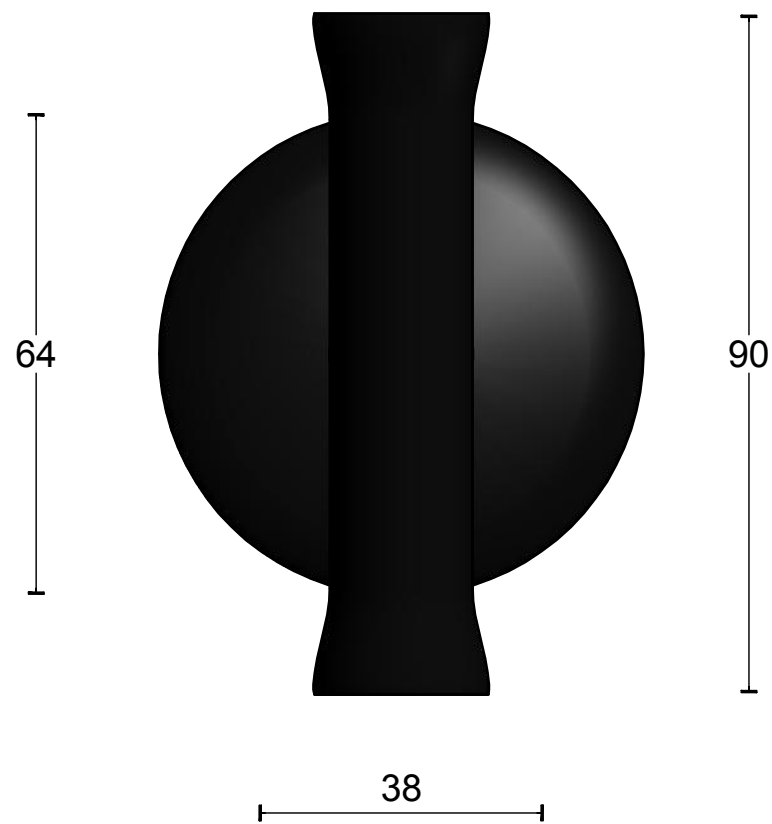

EV200V

solid front door knob
 fixed on rose
 stainless steel
 satin black

<h1>FORMANI®</h1>		Part number:	
		Description:	
Doc no.:	3102K001NMXX0 EV200V NM V01.dwg		EV200V NM A3
Drawn by:	Christian Brimbois	Creation date:	
Formani Holland B.V. · Amerikalaan 55 · 6199 AE Maastricht Airport · tel: +31 (0)43 308 90 00 · www.formani.nl · info@formani.nl			