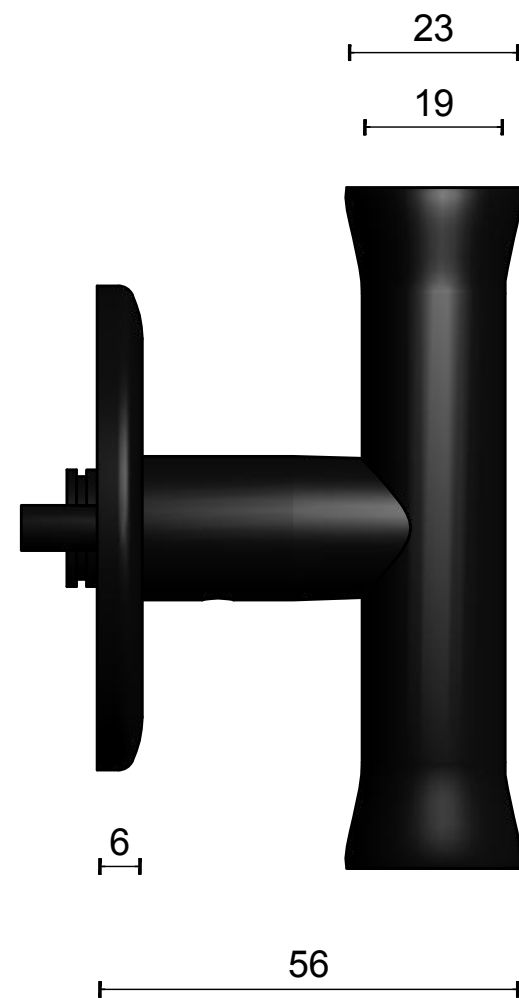

EV200V

solid front door knob
 fixed on rose
 stainless steel
 satin black

<h1>FORMANI®</h1>		Part number:	
		Description:	
Doc no.:	3102K001NMXX0 EV200V NM V01.dwg		EV200V NM A3
Drawn by:	Christian Brimbois	Creation date:	
Formani Holland B.V. · Amerikalaan 55 · 6199 AE Maastricht Airport · tel: +31 (0)43 308 90 00 · www.formani.nl · info@formani.nl			