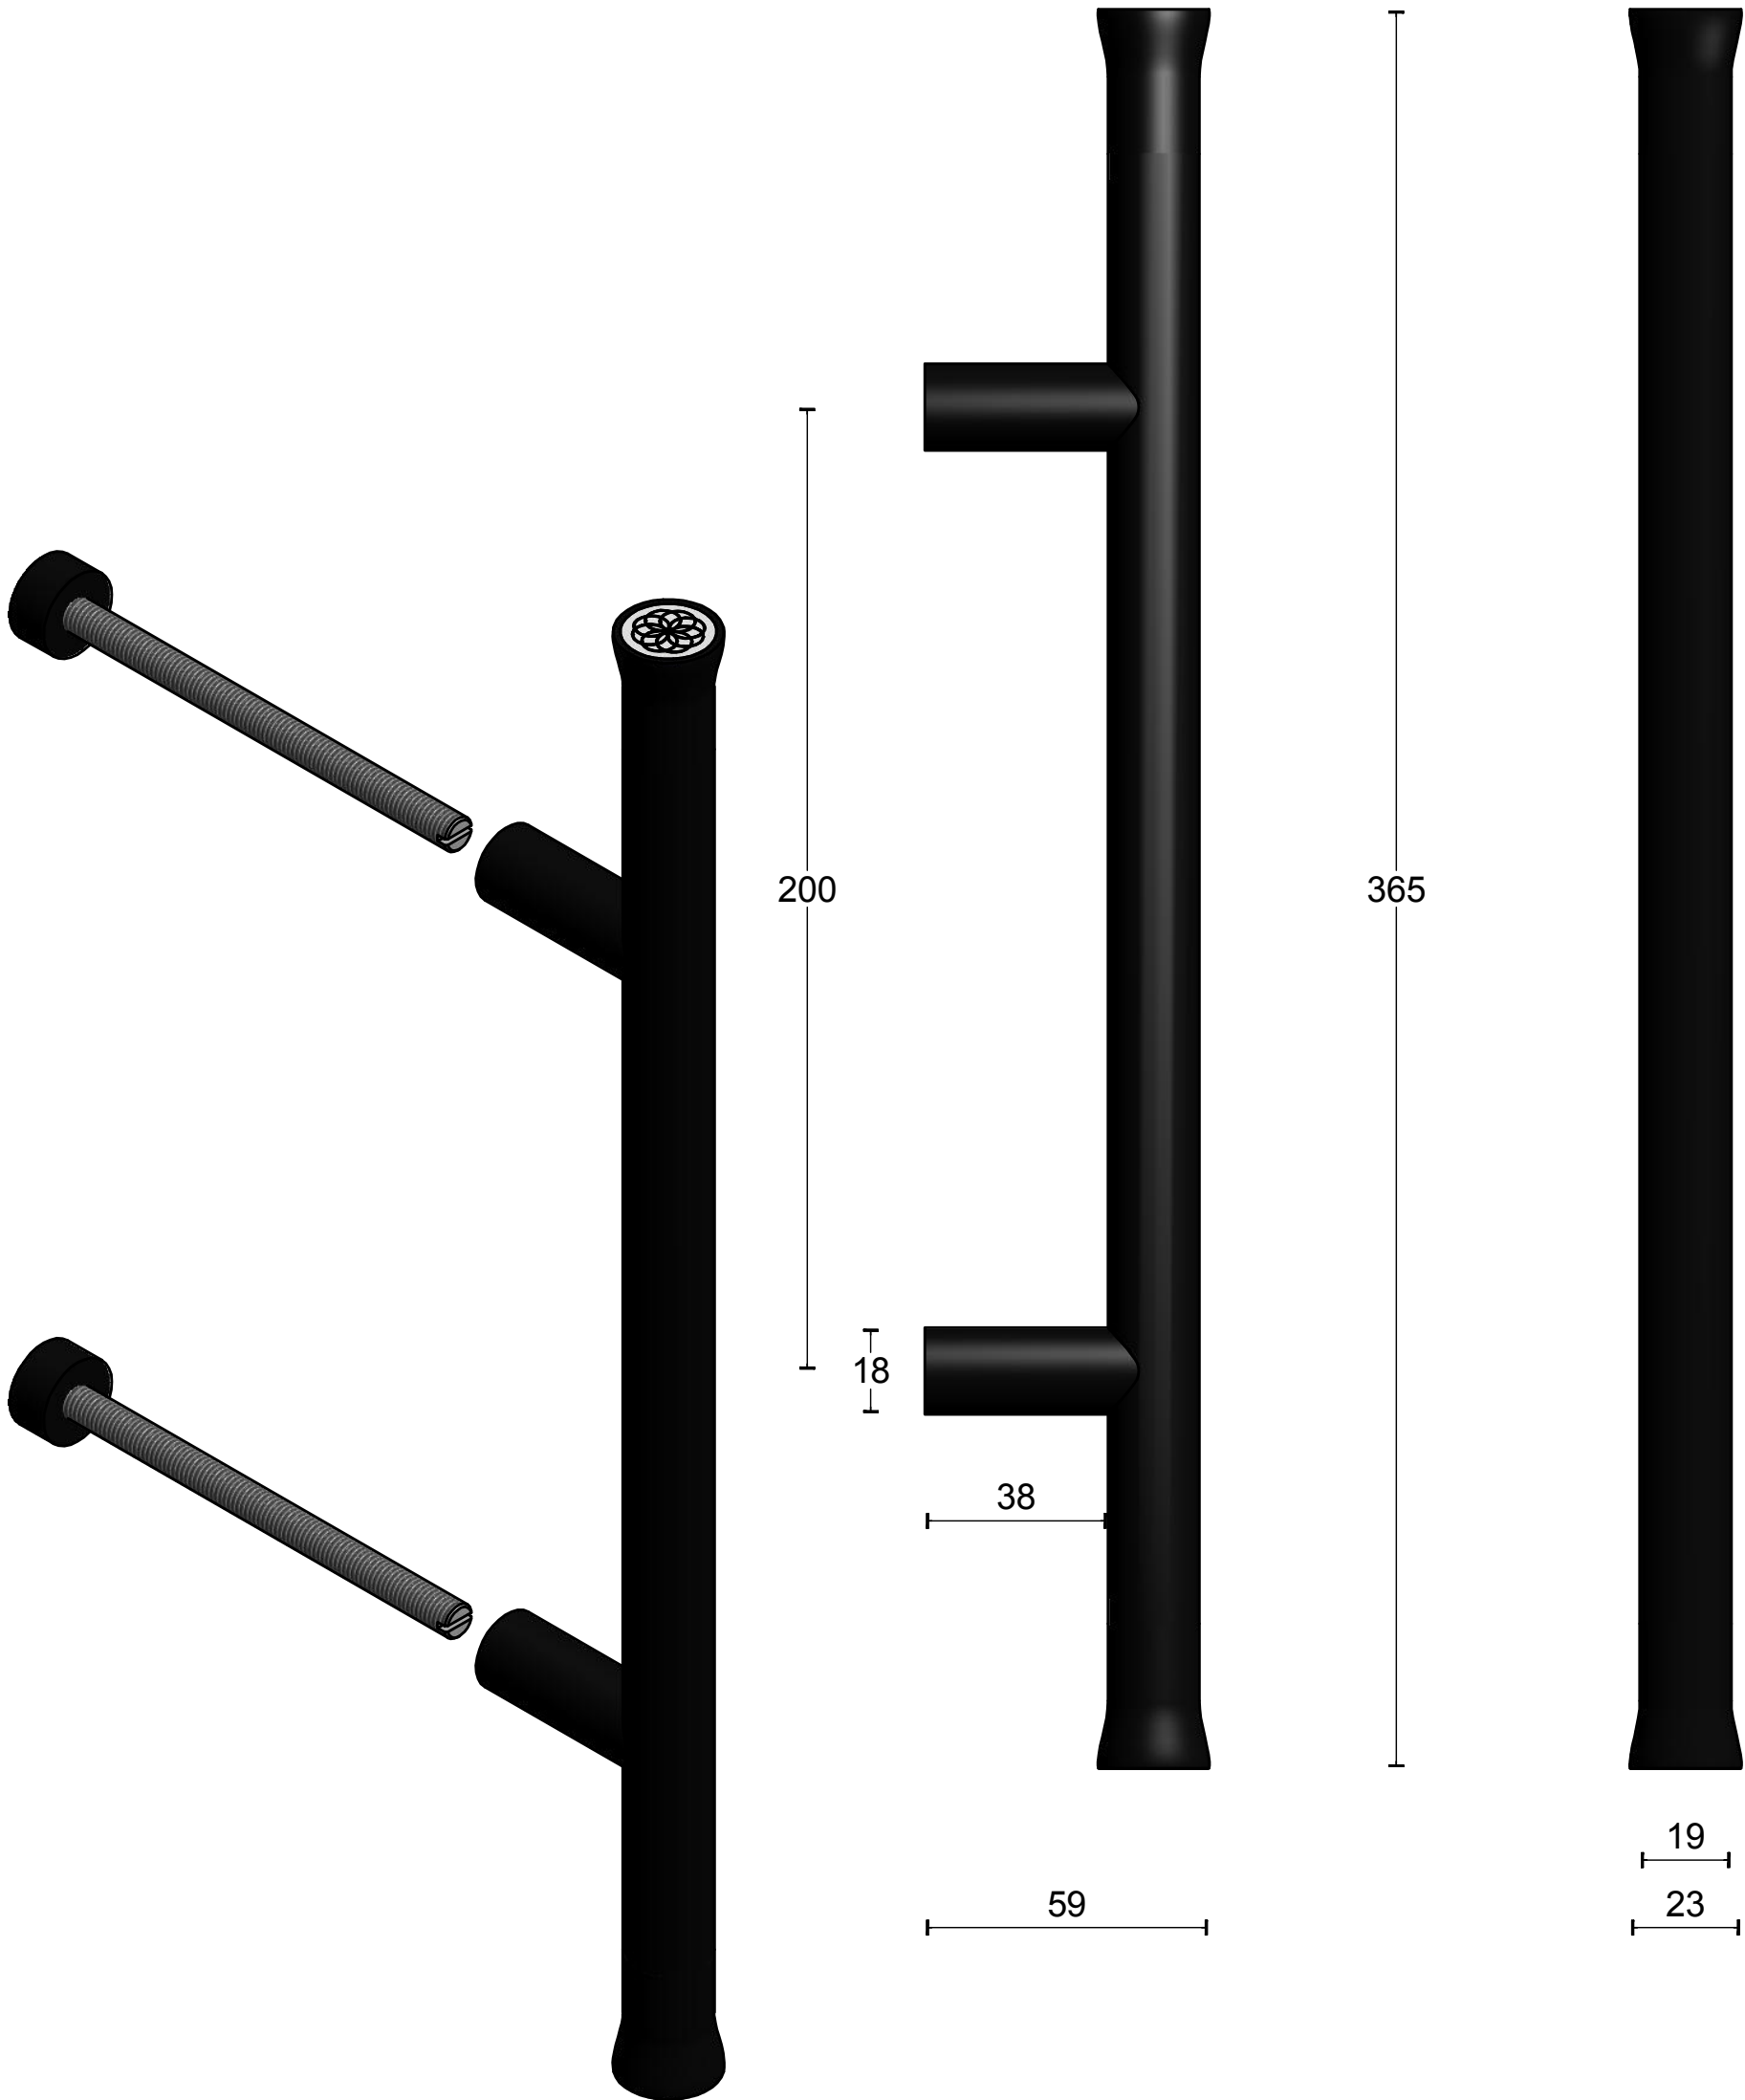

EV365 PS

solid pull handle
 bolt through fixing
 stainless steel
 satin black

<h1>FORMANI®</h1>		Part number:	
		Description:	
Doc no.:	3101G001NMXX2 EV365 PS NM V02.dwg	EV365 PS NM	Format:
Drawn by:	Christian Brimbois		Creation date:
Formani Holland B.V. · Amerikalaan 55 · 6199 AE Maastricht Airport · tel: +31 (0)43 308 90 00 · www.formani.nl · info@formani.nl			
		A3	