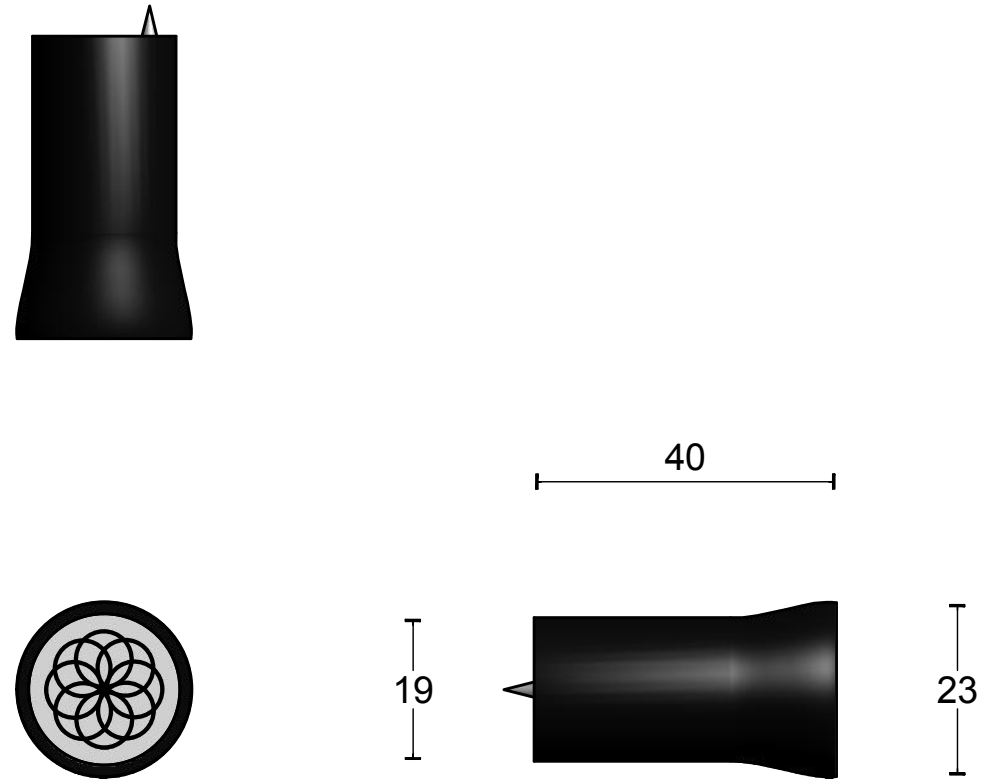

EV40

solid hook
stainless steel
satin black

FORMANI [®]		Part number:	
		Description: EV40 NM	
Doc no.: 3105K001NMXX0 EV40 NM V02.dwg	Creation date: 21-2-2014		Format: A3
Drawn by: Christian Brimbois	Formani Holland B.V. · Amerikalaan 55 · 6199 AE Maastricht Airport · tel: +31 (0)43 308 90 00 · www.formani.nl · info@formani.nl		