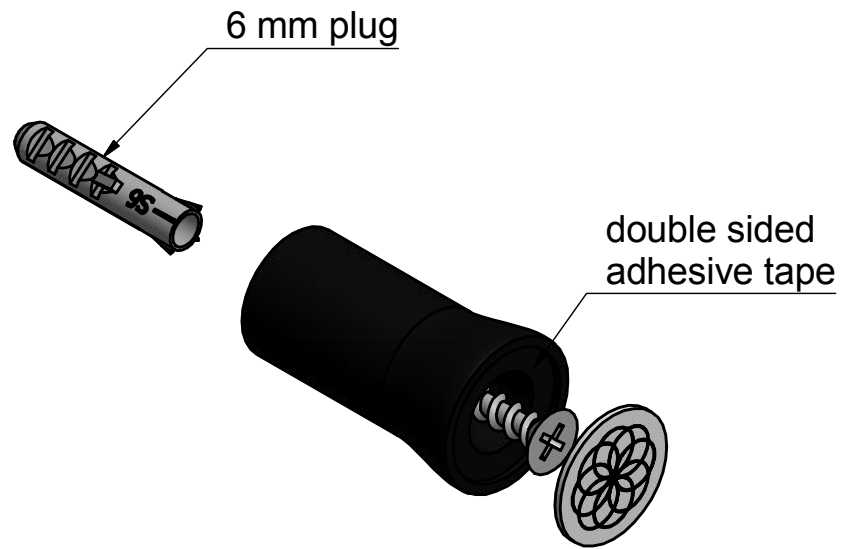

EV40

solid hook
stainless steel
satin black

FORMANI [®]		Part number:	
		Description: EV40 NM	
Doc no.: 3105K001NMXX0 EV40 NM V02.dwg	Creation date: 21-2-2014		Format: A3
Drawn by: Christian Brimbois	Formani Holland B.V. · Amerikalaan 55 · 6199 AE Maastricht Airport · tel: +31 (0)43 308 90 00 · www.formani.nl · info@formani.nl		