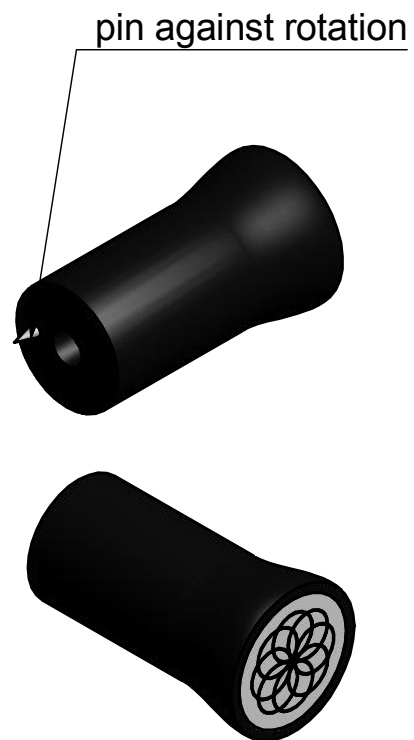

EV40

solid hook
stainless steel
satin black

FORMANI [®]		Part number:	
		Description: EV40 NM	
Doc no.: 3105K001NMXX0 EV40 NM V02.dwg	Creation date: 21-2-2014		Format: A3
Drawn by: Christian Brimbois	Formani Holland B.V. · Amerikalaan 55 · 6199 AE Maastricht Airport · tel: +31 (0)43 308 90 00 · www.formani.nl · info@formani.nl		