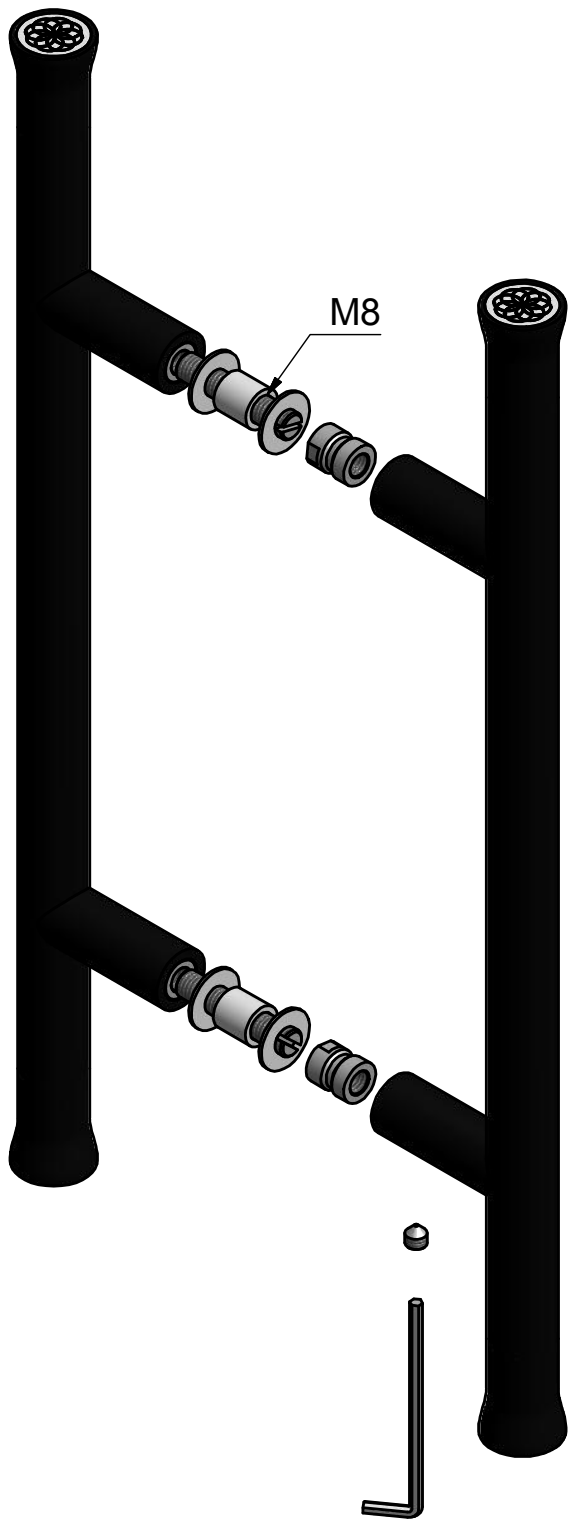

# EV365 PA

solid pull handle  
back to back fixing  
stainless steel  
satin black

<b>FORMANI</b> <sup>®</sup>		Part number:	
		Description:	
Doc no.:	3101G001NMXX3 EV365 PA NM V02.dwg	EV365 PA NM	
Drawn by:	Christian Brimbois	Creation date:	14-1-2014
Format: <b>A3</b>			
Formani Holland B.V. · Amerikalaan 55 · 6199 AE Maastricht Airport · tel: +31 (0)43 308 90 00 · www.formani.nl · info@formani.nl			