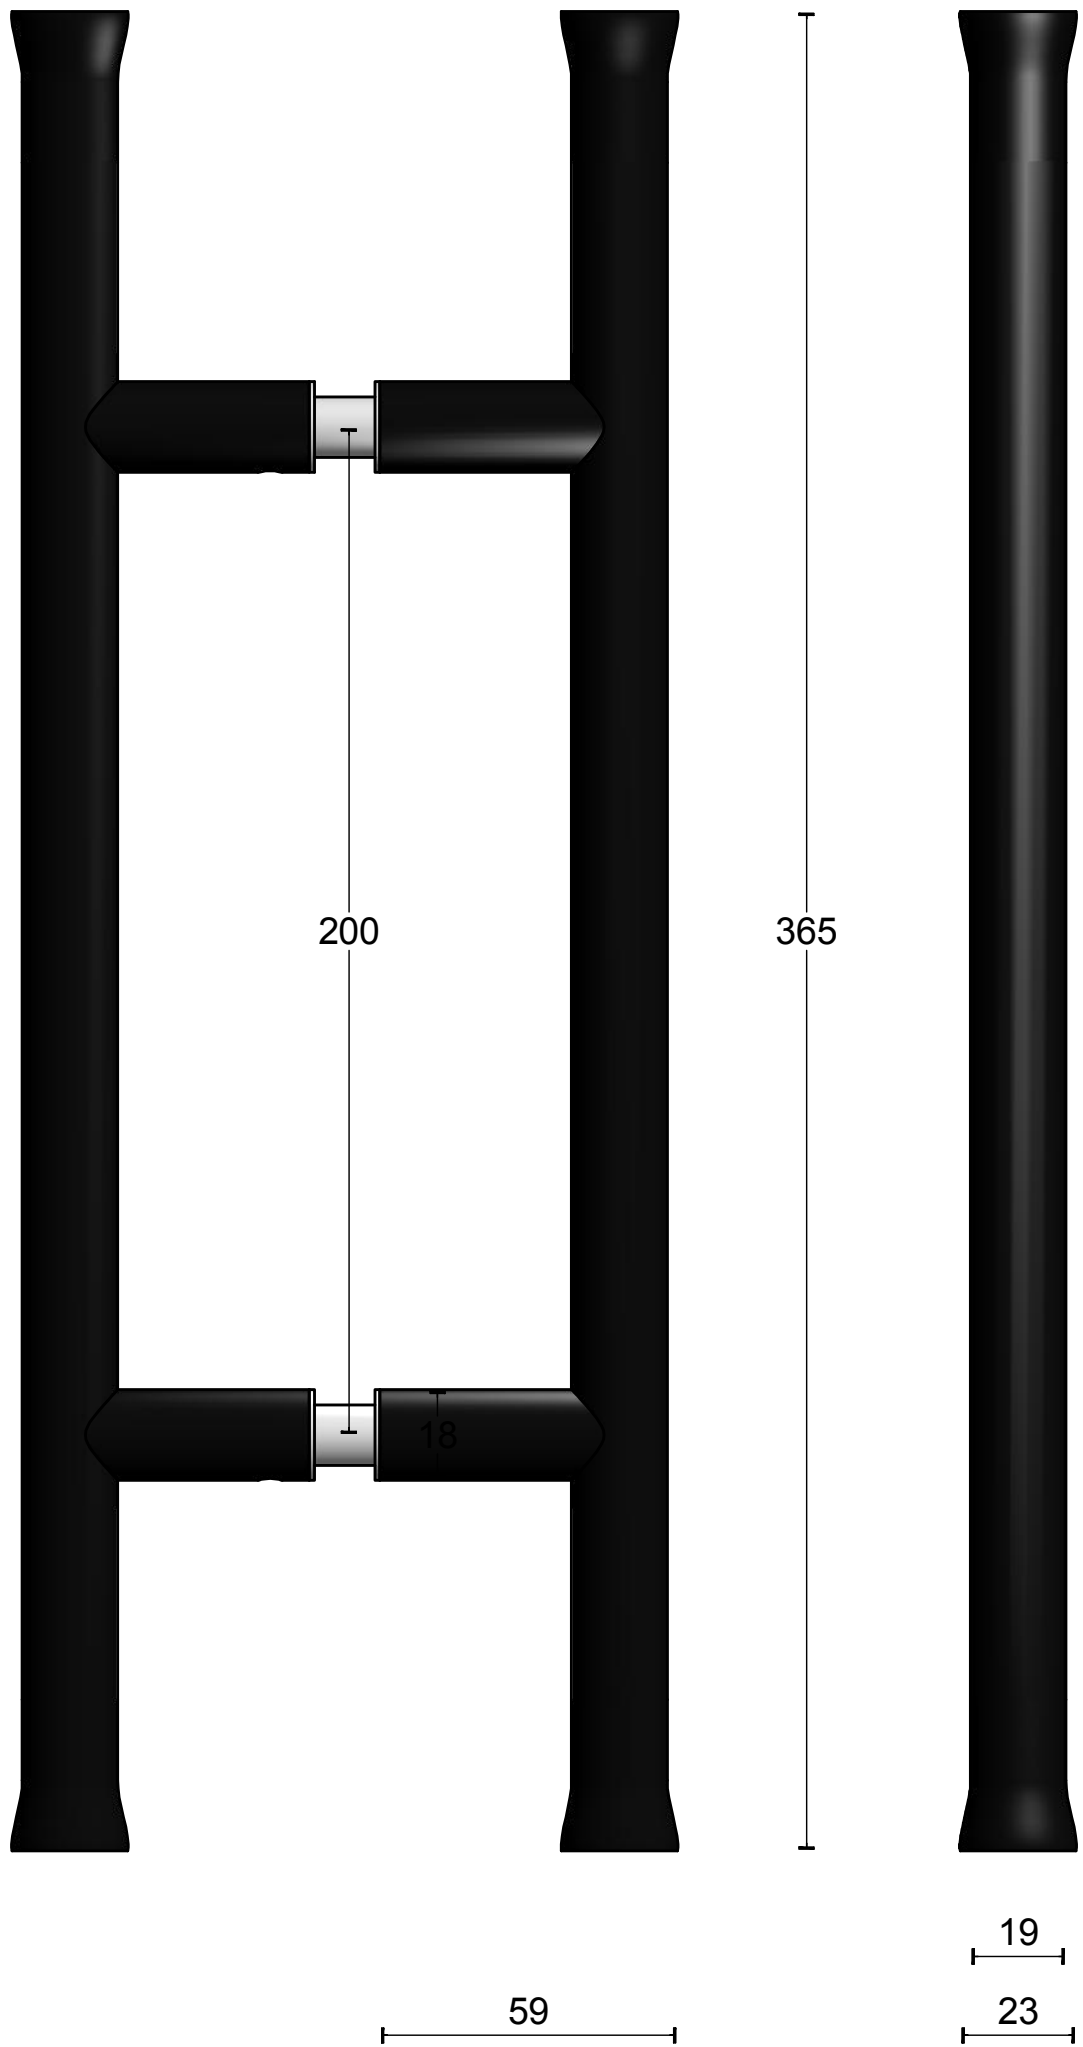

# EV365 PA

solid pull handle  
back to back fixing  
stainless steel  
satin black

<b>FORMANI</b> <sup>®</sup>		Part number:	
		Description:	
Doc no.:	3101G001NMXX3 EV365 PA NM V02.dwg	EV365 PA NM	
Drawn by:	Christian Brimbois	Creation date:	14-1-2014
Format: <b>A3</b>			
Formani Holland B.V. · Amerikalaan 55 · 6199 AE Maastricht Airport · tel: +31 (0)43 308 90 00 · www.formani.nl · info@formani.nl			