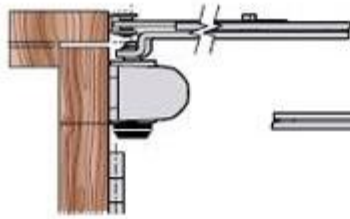

Deurdrangers monteren.

Bij deurdrangers op een naar binnendraaiende deur monteert u de deurdranger op de deur en de arm op het kozijn.

Bij een naar buiten draaiende deur monteert u de deurdranger op het kozijn en de arm op de deur.

montage op een naar binnendraaiende deur (dranger op deur, arm op kozijn)

montage op een naar buitendraaiende deur (dranger op kozijn, arm op deur)