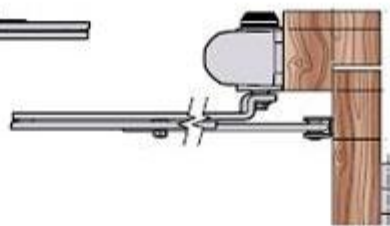

Deurdrangers monteren.

Bij deurdrangers op een naar binnendraaiende deur monteert u de deurdranger op de deur en de arm op het kozijn.

Bij een naar buiten draaiende deur monteert u de deurdranger op het kozijn en de arm op de deur.

montage op een naar binnendraaiende deur (dranger op deur, arm op kozijn)

montage op een naar buitendraaiende deur (dranger op kozijn, arm op deur)