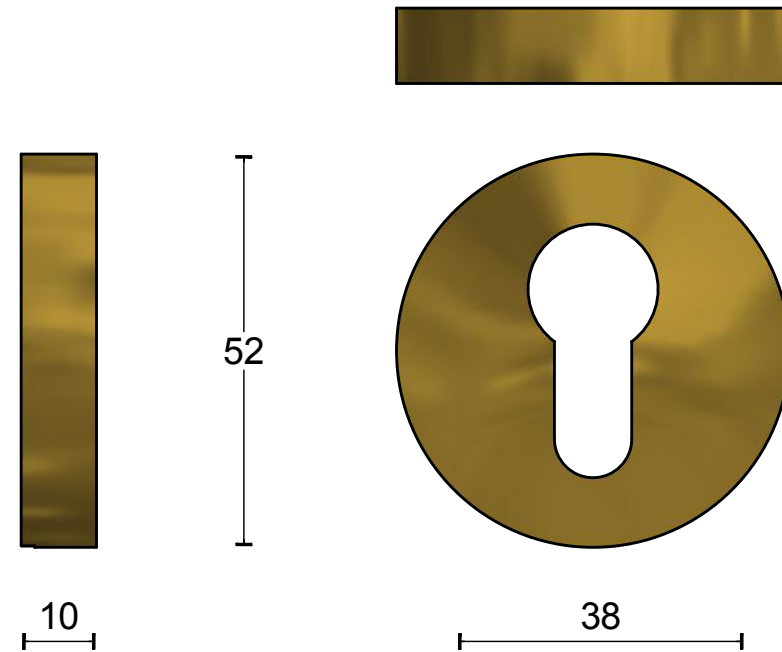

# RVEIL

front door fitting  
 solid security escutcheon  
 stainless steel  
 PVD satin gold

OUTSIDE

INSIDE

<b>FORMANI</b> <sup>®</sup>		Part number:	
Doc no.: 3102SR01IMXX0 RVEIL IM V01.dwg		Description:  <b>RVEIL IM</b>	Format:
Drawn by: Christian Brimbois	Creation date: 2-9-2013		<b>A3</b>
Formani Holland B.V. · Amerikalaan 55 · 6199 AE Maastricht Airport · tel: +31 (0)43 308 90 00 · www.formani.nl · info@formani.nl			