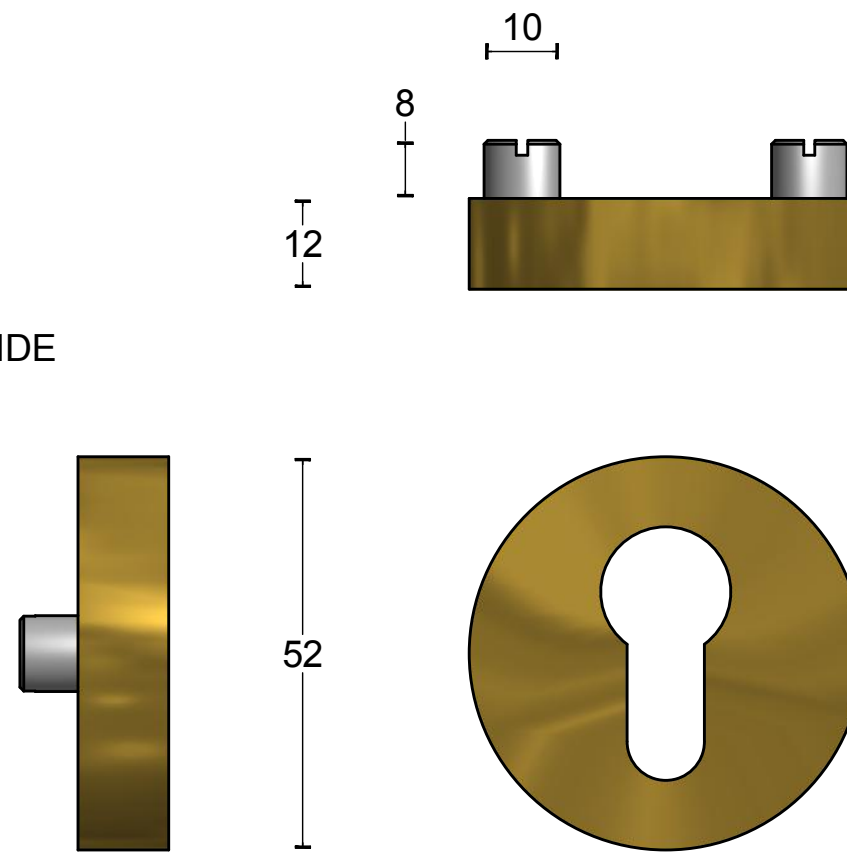

# RVEIL

front door fitting  
 solid security escutcheon  
 stainless steel  
 PVD satin gold

OUTSIDE

INSIDE

<b>FORMANI</b> <sup>®</sup>		Part number:	
Doc no.: 3102SR01IMXX0 RVEIL IM V01.dwg		Description:  <b>RVEIL IM</b>	Format:
Drawn by: Christian Brimbois	Creation date: 2-9-2013		<b>A3</b>
Formani Holland B.V. · Amerikalaan 55 · 6199 AE Maastricht Airport · tel: +31 (0)43 308 90 00 · www.formani.nl · info@formani.nl			