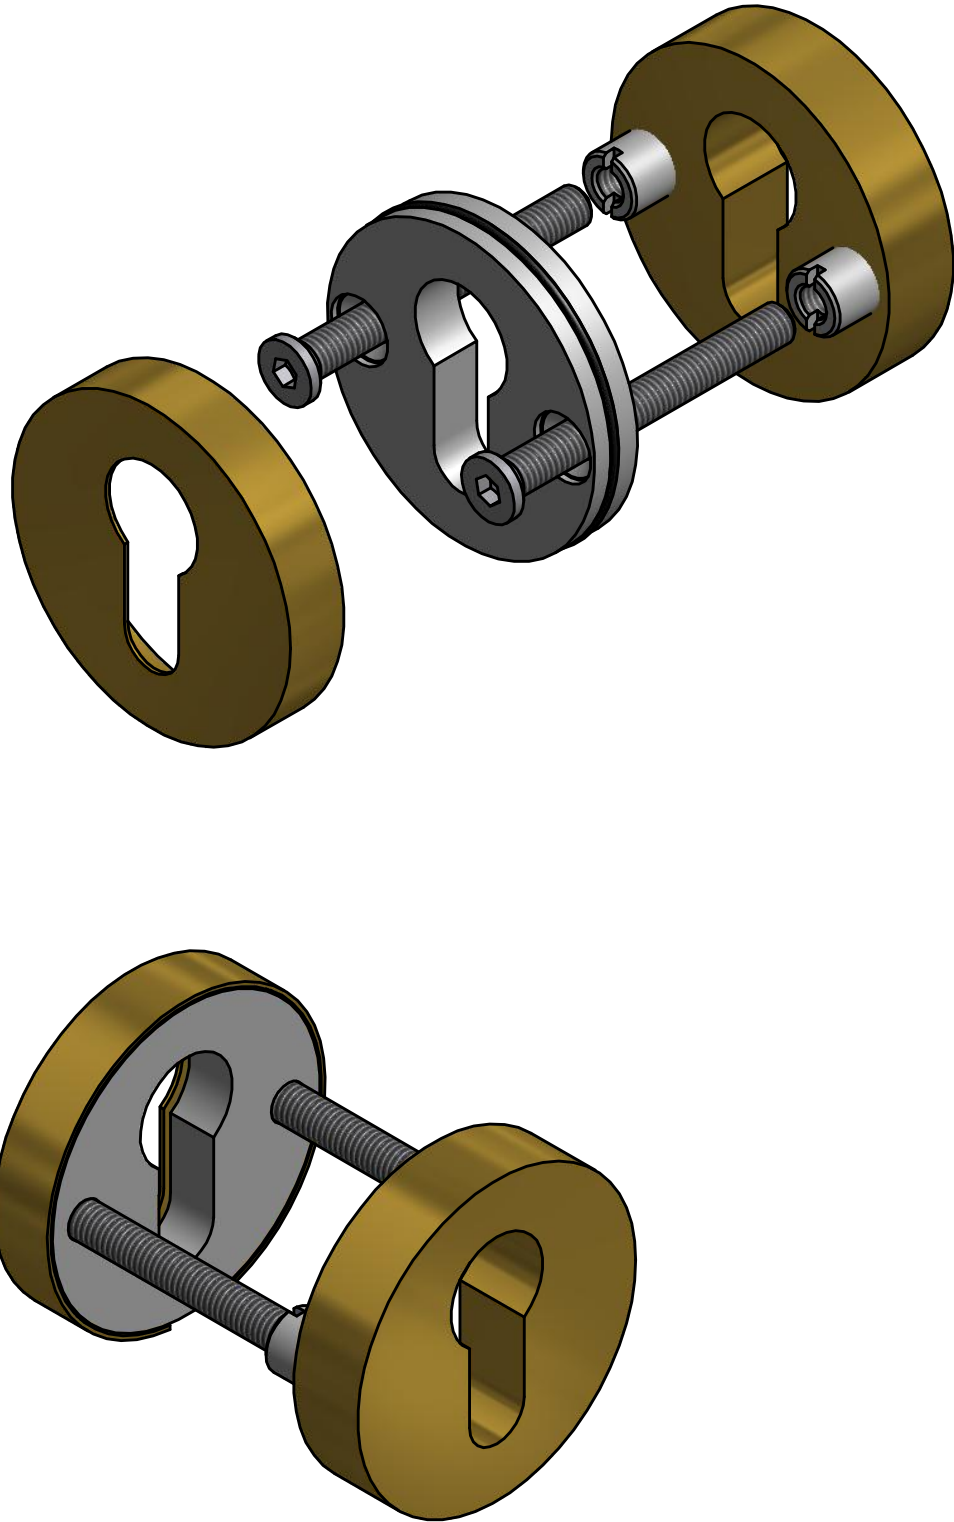

# RVEIL

front door fitting  
 solid security escutcheon  
 stainless steel  
 PVD satin gold

OUTSIDE

INSIDE

<b>FORMANI</b> <sup>®</sup>		Part number:	
Doc no.: 3102SR01IMXX0 RVEIL IM V01.dwg		Description:  <b>RVEIL IM</b>	Format:
Drawn by: Christian Brimbois	Creation date: 2-9-2013		<b>A3</b>
Formani Holland B.V. · Amerikalaan 55 · 6199 AE Maastricht Airport · tel: +31 (0)43 308 90 00 · www.formani.nl · info@formani.nl			