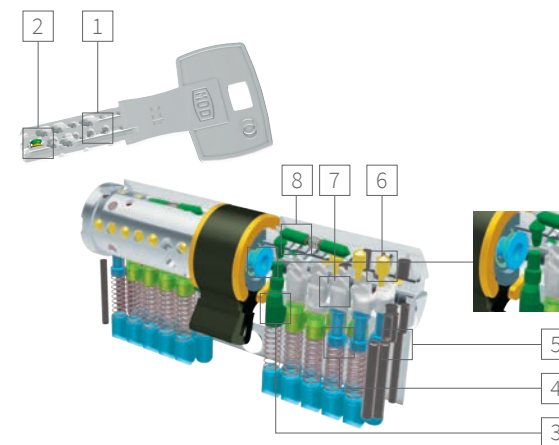

DOM ix TwinStar®

Twee discs – dubbele veiligheid

Stel je voor dat je elke deur of toegangspunt in en om je huis kunt openen met maar één sleutel. Maar niet zomaar een sleutel - DOM ix TwinStar® is een high-end beveiligde mechanische vergrendelingstechniek die bijna onmogelijk is om te kraken. Ervaar alle kennis, erfgoed en innovatie van DOM samengevoegd in één keersleutelsysteem.

DOM ix TwinStar® is een beveiligingssysteem voor iedereen die de hoogste veiligheid wenst. Het voldoet aan de hoogste eisen van SKG, VdS en DIN en is toepasbaar op woningen, kantoren of particuliere bedrijven. U kunt dezelfde sleutel gebruiken voor al uw deuren. Wanneer een sleutel verdwijnt, maak je geen zorgen: alle DOM ix TwinStar® cilinders hebben de 2-in-1 functie.

De sleutel tot premium beveiliging