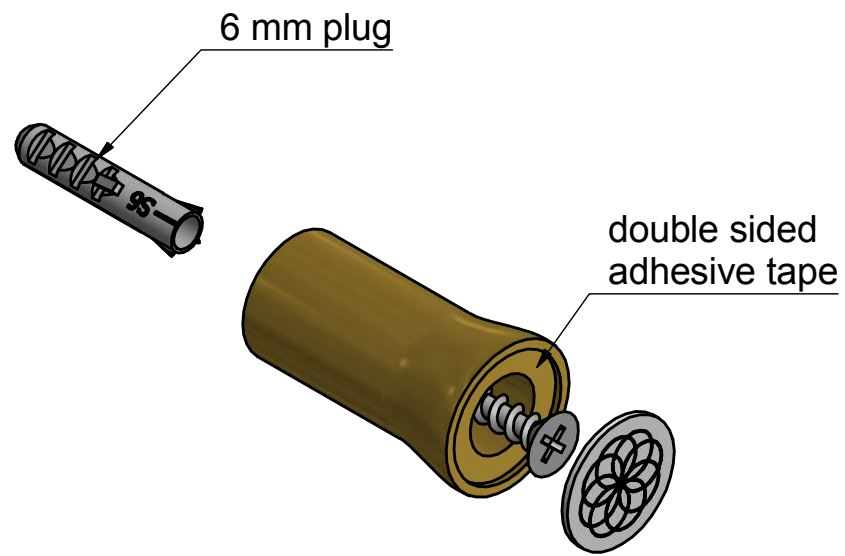

EV40

solid hook
stainless steel
PVD satin gold

FORMANI [®]		Part number:	
		Description: EV40 IM	
Doc no.: 3105K001IMXX0 EV40 IM V02.dwg	Drawn by: Christian Brimbois	Creation date: 21-2-2014	Format: A3
Formani Holland B.V. · Amerikalaan 55 · 6199 AE Maastricht Airport · tel: +31 (0)43 308 90 00 · www.formani.nl · info@formani.nl			