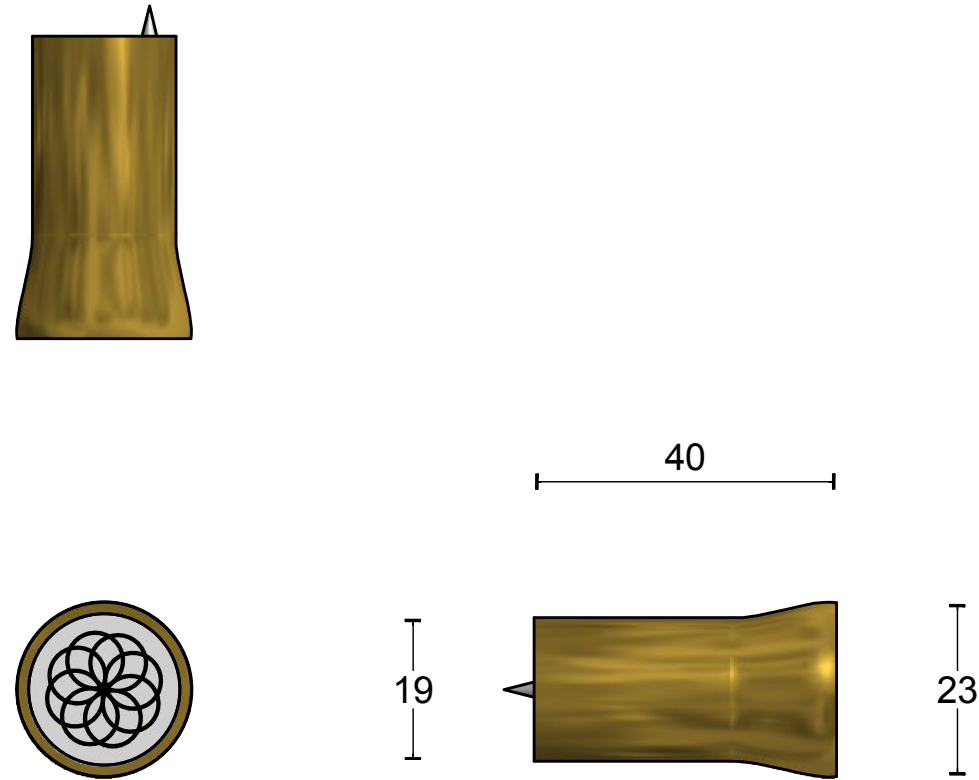

EV40

solid hook
stainless steel
PVD satin gold

FORMANI [®]		Part number:	
		Description: EV40 IM	
Doc no.: 3105K001IMXX0 EV40 IM V02.dwg	Drawn by: Christian Brimbois	Creation date: 21-2-2014	Format: A3
Formani Holland B.V. · Amerikalaan 55 · 6199 AE Maastricht Airport · tel: +31 (0)43 308 90 00 · www.formani.nl · info@formani.nl			