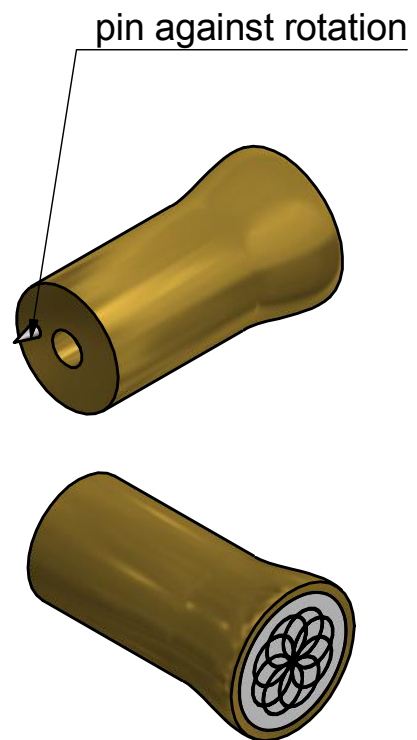

EV40

solid hook
stainless steel
PVD satin gold

FORMANI [®]		Part number:	
		Description: EV40 IM	
Doc no.: 3105K001IMXX0 EV40 IM V02.dwg	Drawn by: Christian Brimbois	Creation date: 21-2-2014	Format: A3
Formani Holland B.V. · Amerikalaan 55 · 6199 AE Maastricht Airport · tel: +31 (0)43 308 90 00 · www.formani.nl · info@formani.nl			