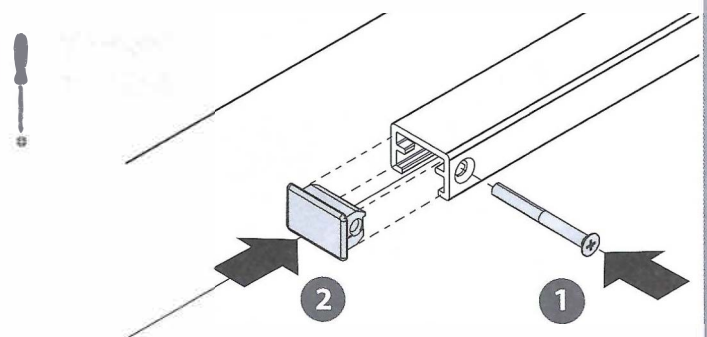

Geze Blokkeerinrichting tbv TS3000/TS5000

Feststelleinheit
Hold-open unit
Dispositif d'arrêt

TS 5000

150812-00

1

2

3

4