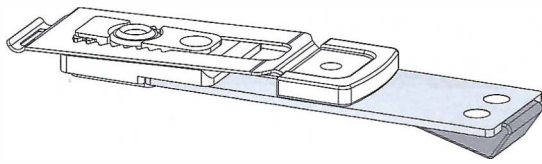

Geze Blokkeerinrichting tbv TS3000/TS5000

Feststelleinheit
Hold-open unit
Dispositif d'arrêt

TS 5000

150812-00

1

2

3

4