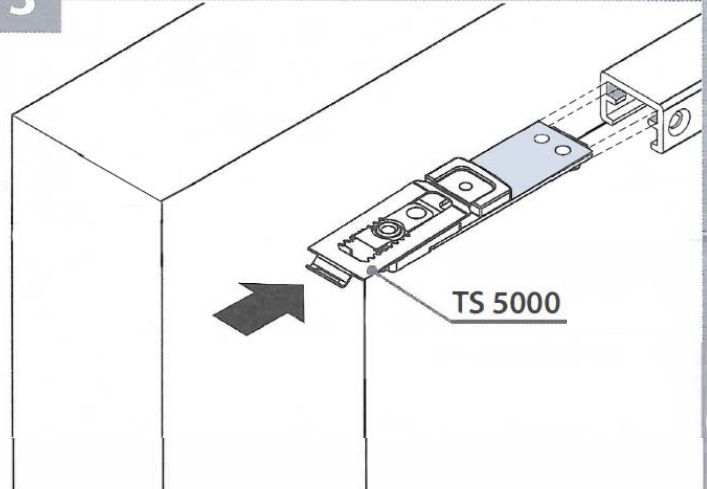

Geze Blokkeerinrichting tbv TS3000/TS5000

Feststelleinheit
Hold-open unit
Dispositif d'arrêt

TS 5000

150812-00

1

2

3

4