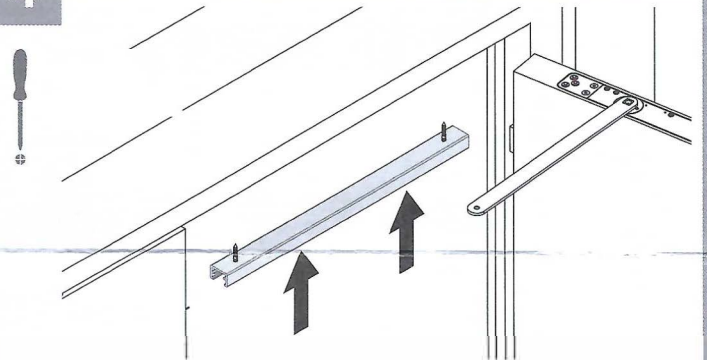

Geze Blokkeerinrichting tbv TS3000/TS5000

Feststelleinheit
Hold-open unit
Dispositif d'arrêt

TS 5000

150812-00

1

2

3

4