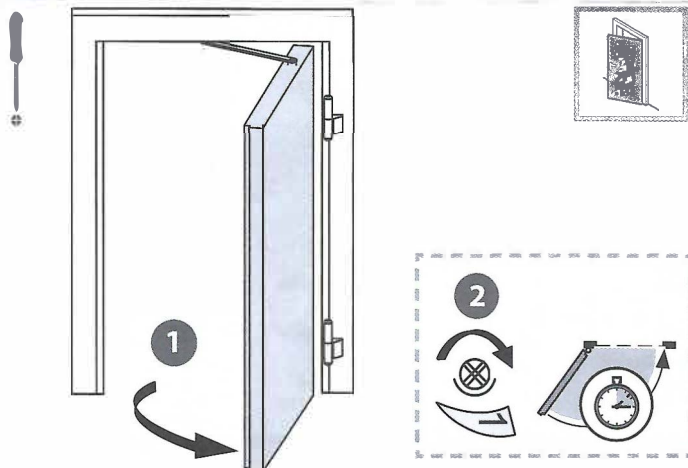

Geze Blokkeerinrichting tbv TS3000/TS5000

Feststelleinheit
Hold-open unit
Dispositif d'arrêt

TS 5000

150812-00

1

2

3

4