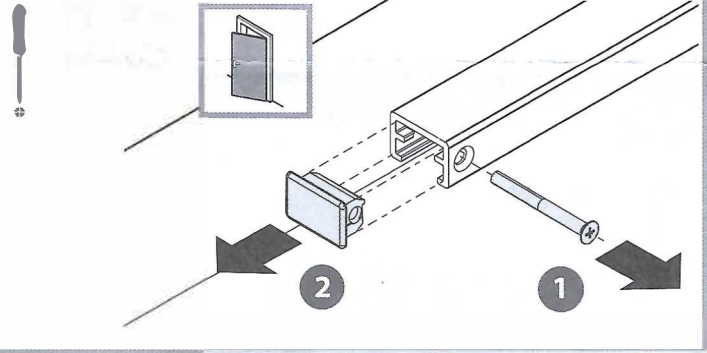

Geze Blokkeerinrichting tbv TS3000/TS5000

Feststelleinheit
Hold-open unit
Dispositif d'arrêt

TS 5000

150812-00

1

2

3

4