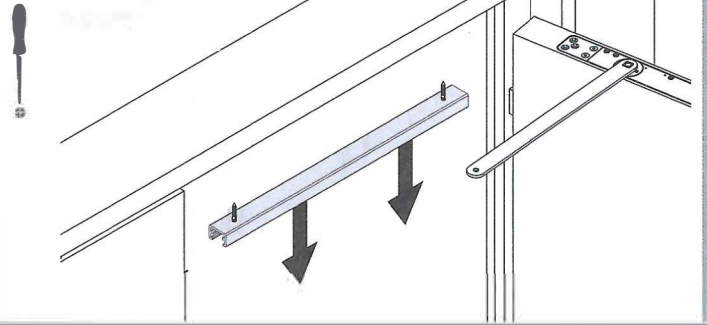

Geze Blokkeerinrichting tbv TS3000/TS5000

Feststelleinheit
Hold-open unit
Dispositif d'arrêt

TS 5000

150812-00

1

2

3

4