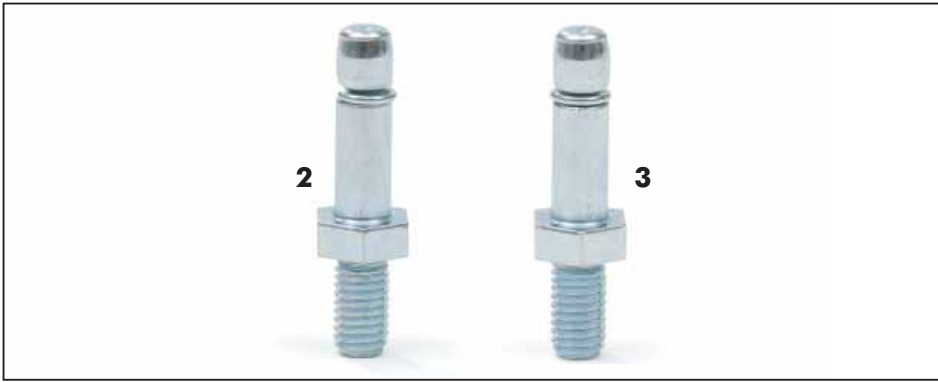

Meubelrollen Toebehoren

- Materiaal: staal verzinkt.

Afb.	Uitvoering	Hoogte in mm	Art.nr.	Verp. per
1	Opschroefplaat 42 x 42 mm	10	0683 567 065	4
2	Draadstift M8 x 15	6	0683 567 066	
3	Draadstift M10 x 15	6	0683 567 067	