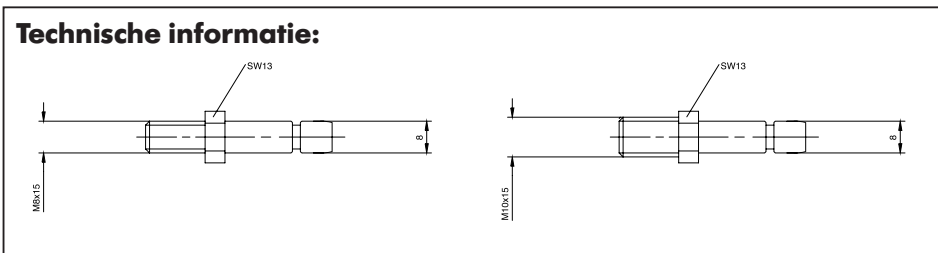

Meubelrollen Toebehoren

- Materiaal: staal verzinkt.

Afb.	Uitvoering	Hoogte in mm	Art.nr.	Verp. per
1	Opschroefplaat 42 x 42 mm	10	0683 567 065	4
2	Draadstift M8 x 15	6	0683 567 066	
3	Draadstift M10 x 15	6	0683 567 067	