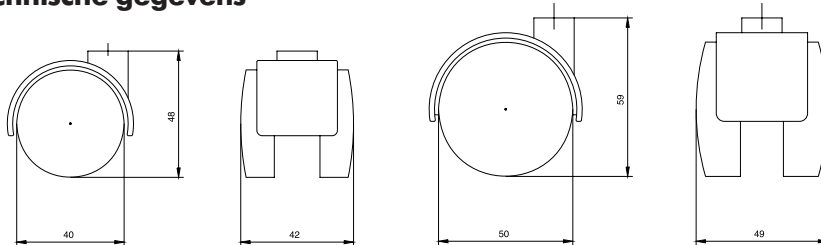

Harde uitvoering

Zachte uitvoering

Dubbele draaibare meubelwielen

- Materiaal: hoogwaardige, zwarte kunststof met verborgen stalen as.
- Wieldiameters 40 en 50 mm.
- Hard loopvlak voor op tapijt (afbeelding 1, 2 en 3).
- Zacht loopvlak voor op tegels, parket en linoleum (afbeelding 4, 5, 6 en 7).
- Draagkracht van 30 kg per rol bij Ø 40 mm en 50 kg per rol bij Ø 50 mm.

Technische gegevens

0683 567 055/058
0683 567 056/060

0683 567 057/061
0683 567 059

Afb.	Uitvoering	Hoogte in mm	Art.nr.	Verp. per
1	Meubelrol zonder rem, hard Ø 40 mm	48	0683 567 055	4
2	Meubelrol zonder rem, hard Ø 50 mm	59	0683 567 056	
3	Meubelrol met rem, hard Ø 50 mm	59	0683 567 057	
4	Meubelrol zonder rem, zacht Ø 40 mm	48	0683 567 058	
5	Meubelrol met rem, zacht Ø 40 mm	48	0683 567 059	
6	Meubelrol zonder rem, zacht Ø 50 mm	59	0683 567 060	
7	Meubelrol met rem, zacht Ø 50 mm	59	0683 567 061	