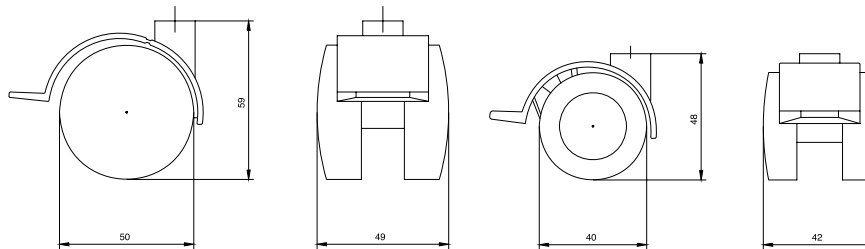

Harde uitvoering

Zachte uitvoering

Dubbele draaibare meubelwielen

- Materiaal: hoogwaardige, zwarte kunststof met verborgen stalen as.
- Wieldiameters 40 en 50 mm.
- Hard loopvlak voor op tapijt (afbeelding 1, 2 en 3).
- Zacht loopvlak voor op tegels, parket en linoleum (afbeelding 4, 5, 6 en 7).
- Draagkracht van 30 kg per rol bij Ø 40 mm en 50 kg per rol bij Ø 50 mm.

Technische gegevens

0683 567 055/058
0683 567 056/060

0683 567 057/061
0683 567 059

Afb.	Uitvoering	Hoogte in mm	Art.nr.	Verp. per
1	Meubelrol zonder rem, hard Ø 40 mm	48	0683 567 055	4
2	Meubelrol zonder rem, hard Ø 50 mm	59	0683 567 056	
3	Meubelrol met rem, hard Ø 50 mm	59	0683 567 057	
4	Meubelrol zonder rem, zacht Ø 40 mm	48	0683 567 058	
5	Meubelrol met rem, zacht Ø 40 mm	48	0683 567 059	
6	Meubelrol zonder rem, zacht Ø 50 mm	59	0683 567 060	
7	Meubelrol met rem, zacht Ø 50 mm	59	0683 567 061	