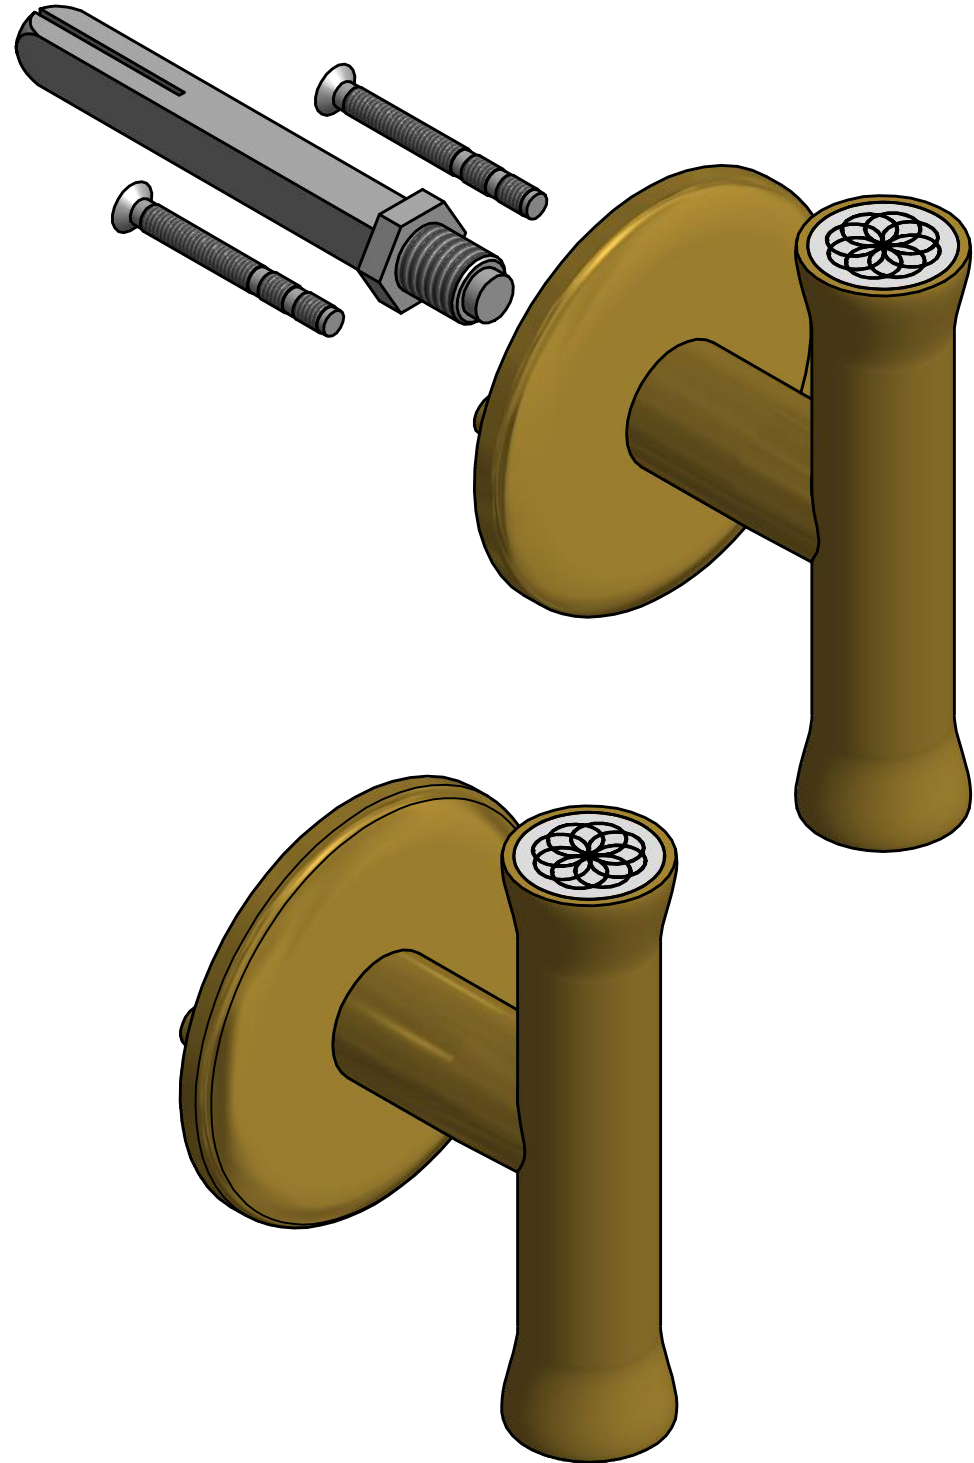

EV200V

solid front door knob
 fixed on rose
 stainless steel
 PVD satin gold

| | | | |
|--|---------------------------------|--------------|----------------|
| FORMANI | | Part number: | |
| | | Description: | |
| Doc no.: | 3102K001IMXX0 EV200V IM V01.dwg | EV200V IM | Format: |
| Drawn by: | Christian | | Creation date: |
| Formani Holland B.V. · Amerikalaan 55 · 6199 AE Maastricht Airport · tel: +31 (0)43 308 90 00 · www.formani.nl · info@formani.nl | | | |
| | | A3 | |