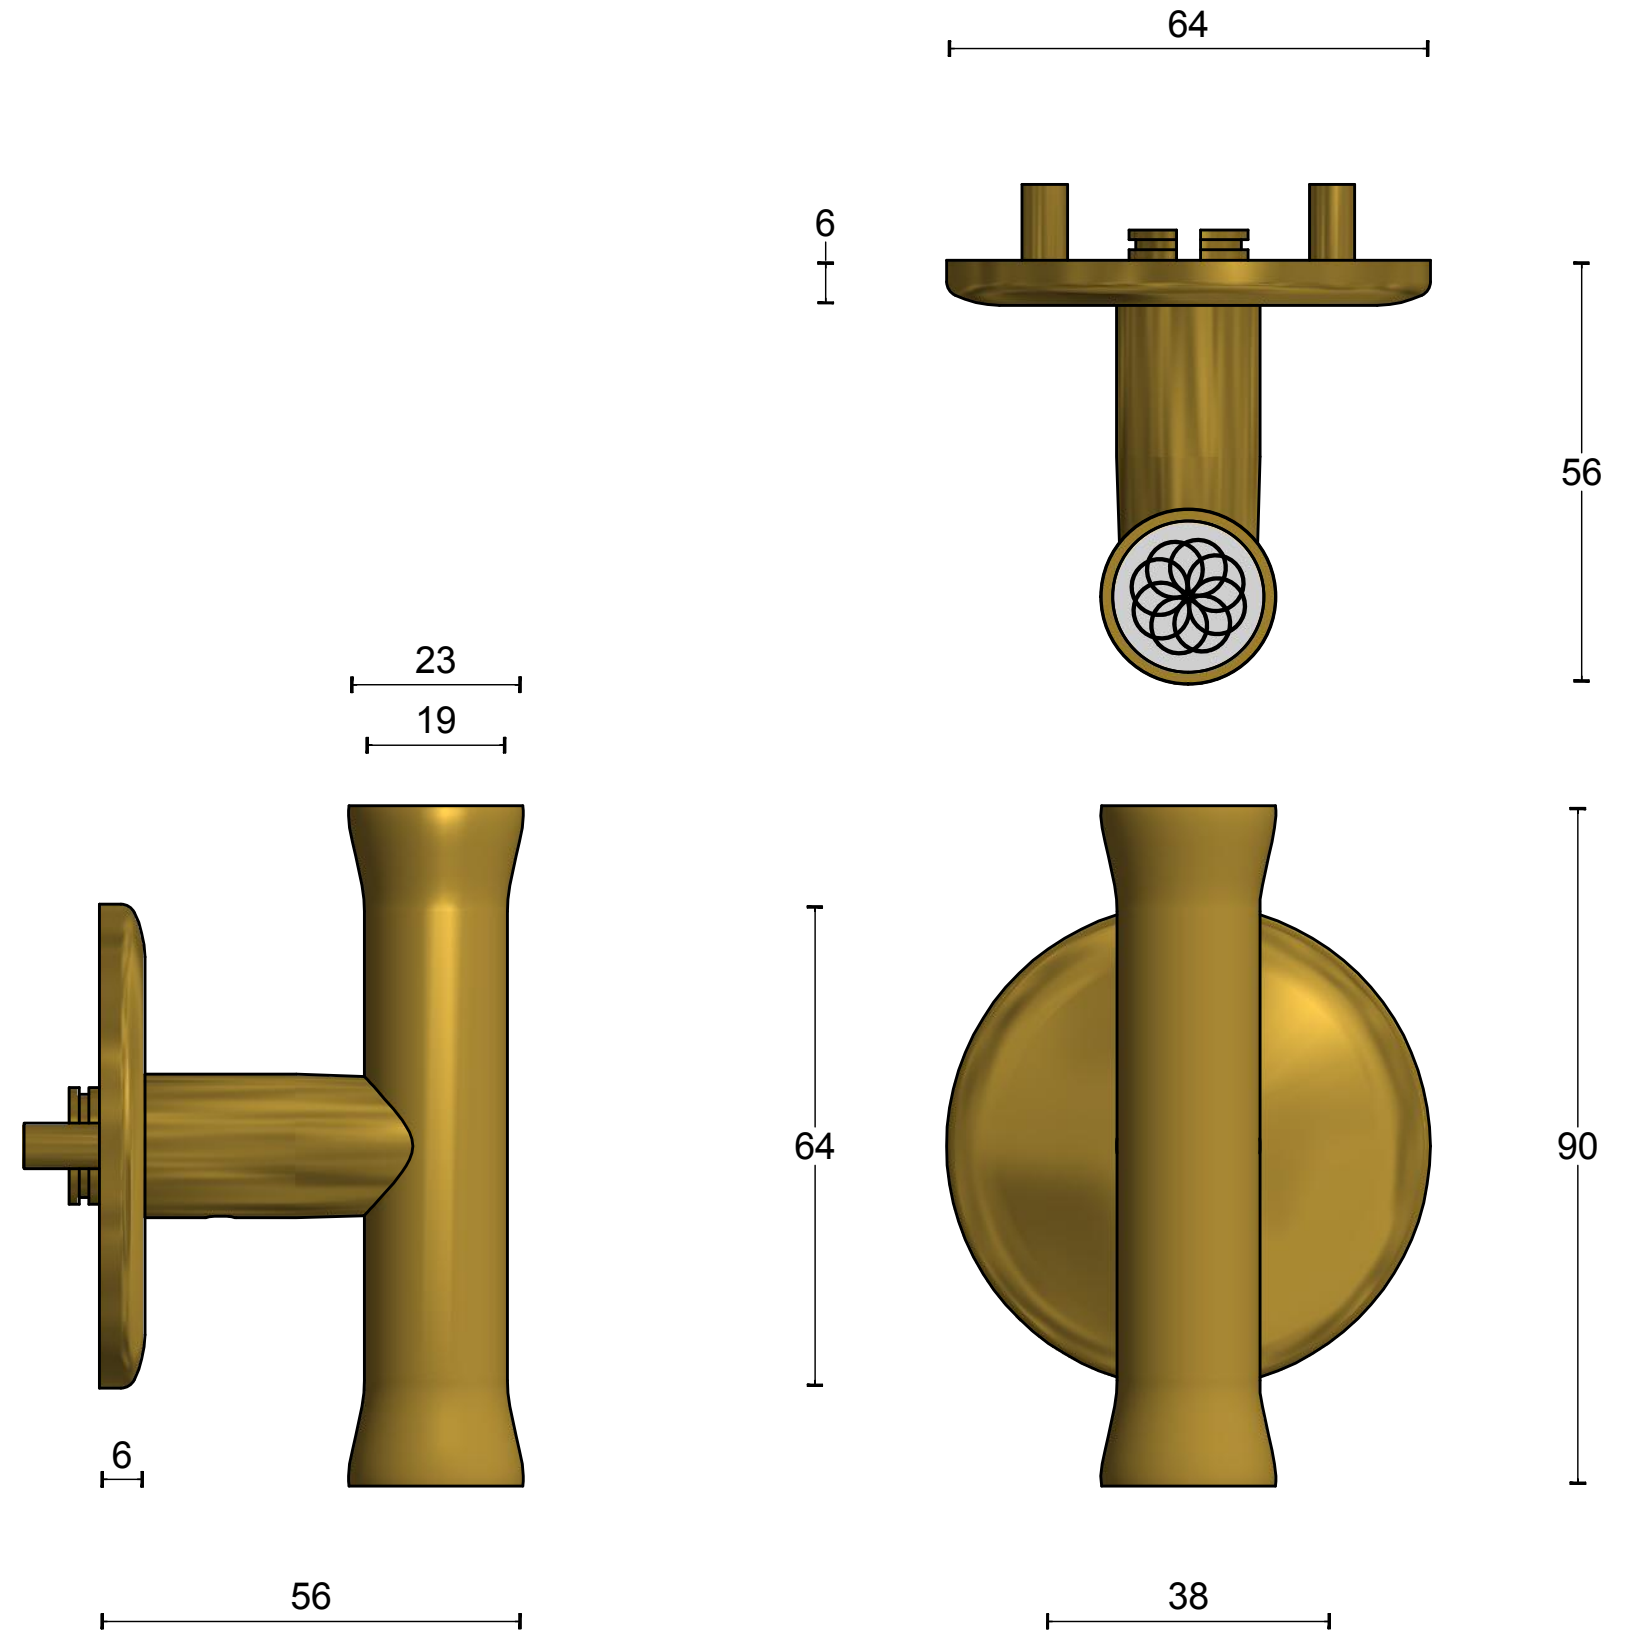

EV200V

solid front door knob
 fixed on rose
 stainless steel
 PVD satin gold

| | | | |
|--|---------------------------------|--------------|----------------|
| FORMANI | | Part number: | |
| | | Description: | |
| Doc no.: | 3102K001IMXX0 EV200V IM V01.dwg | EV200V IM | Format: |
| Drawn by: | Christian | | Creation date: |
| Formani Holland B.V. · Amerikalaan 55 · 6199 AE Maastricht Airport · tel: +31 (0)43 308 90 00 · www.formani.nl · info@formani.nl | | | |
| | | A3 | |