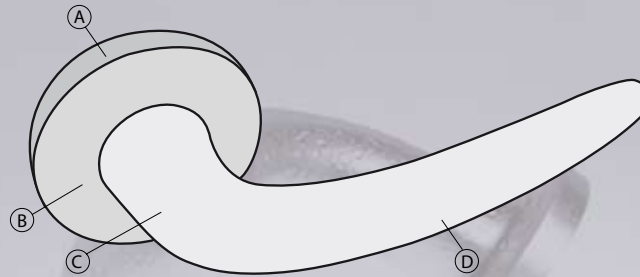

Nachfolgend finden Sie die Maße des Türgriffs und der Zubehörteile. Die Maße sind in mm angegeben.

| | A | B | C | D |
|------------------------|---|----|----|-----|
| 0053.029502 Alice | 7 | 49 | 48 | 124 |
| 0053.045402 Wing | 7 | 49 | 58 | 122 |
| 0053.026302 Druppel | 7 | 49 | 57 | 95 |