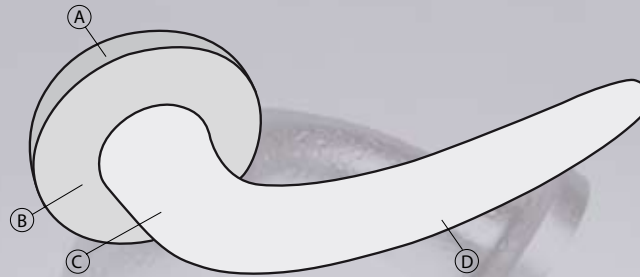

Nachfolgend finden Sie die Maße des Türgriffs und der Zubehörteile. Die Maße sind in mm angegeben.

| | A | B | C | D |
|--------------------------|---|----|----|-----|
| 0053.045202 Mercurius | 7 | 49 | 49 | 120 |
| 0053.019902 Sigaar | 7 | 49 | 47 | 122 |
| 0053.045302 Elips | 7 | 49 | 41 | 124 |