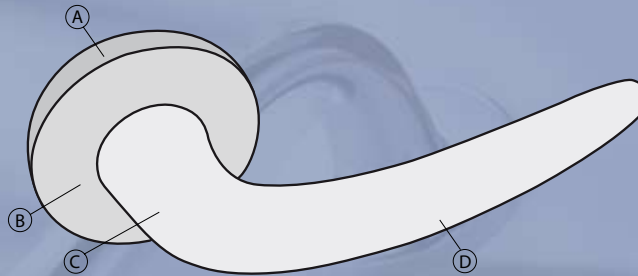

Nachfolgend finden Sie die Maße des Türgriffs und der Zubehörteile. Die Maße sind in mm angegeben.

| | A | B | C | D |
|------------------------|---|----|----|-----|
| 0051.029502 Alice | 7 | 49 | 48 | 124 |
| 0051.045402 Wing | 7 | 49 | 58 | 122 |
| 0051.026302 Druppel | 7 | 49 | 57 | 95 |