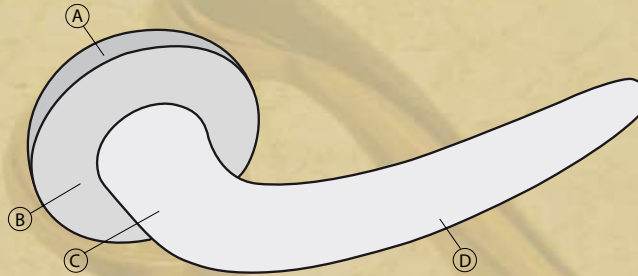

Productinformatie

Hieronder kunt u de maten van de deurkruk en toebehoren vinden. De maten zijn in mm.

Below you will find the sizes of the door handles and fittings. All sizes are in mm.

Nachfolgend finden Sie die Maße des Türgriffs und der Zubehörteile. Die Maße sind in mm angegeben.